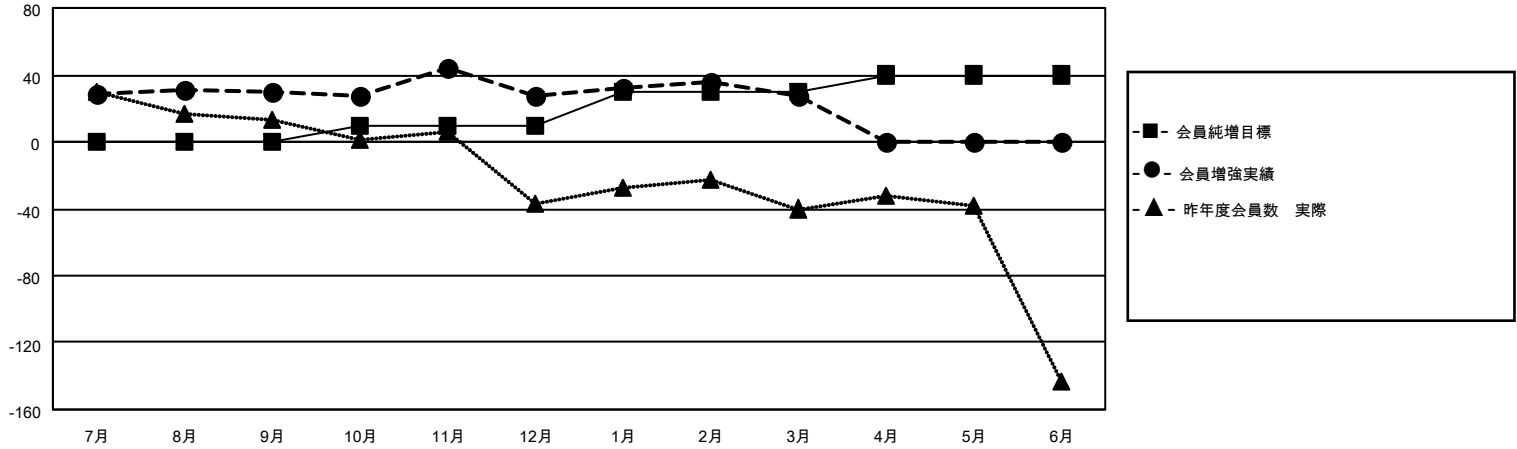

MONTHLY MEMBERSHIP PROGRESS REPORT

地域 JAPAN

District 334 C

Results as of: 3/31/2023

クラブ			
結果：2022-2023			
四半期	新クラブ目標	新クラブ	解散クラブ
7月/8月/9月	0	0	0
10月/11月/12月	0	0	0
1月/2月/3月	0	0	0
4月/5月/6月	0	0	0

名			
結果：2022-2023			
四半期	会員純増目標	会員増強実績	退会者(転籍を含む)実際
7月/8月/9月	0	67	35
10月/11月/12月	10	48	50
1月/2月/3月	20	37	37
4月/5月/6月	10	0	0

新クラブ目標及び実績累計

会員目標及び実績累計

解散クラブ: 0	46 CLUBS OF 73 一名以上の新会 員を登録	男女別	
退会者		男性	2,516 (86.31%)
物故会員 27	会員累計データを見るには、ここをクリック	女性	399 (13.69%)
クラブ解散 0		NON BINARY	0 (0.00%)
その他 95		PREFER NOT TO ANSWER	0 (0.00%)
合計 122		世帯主/家族会員合計	548
		国際会費半額の家族会員	288